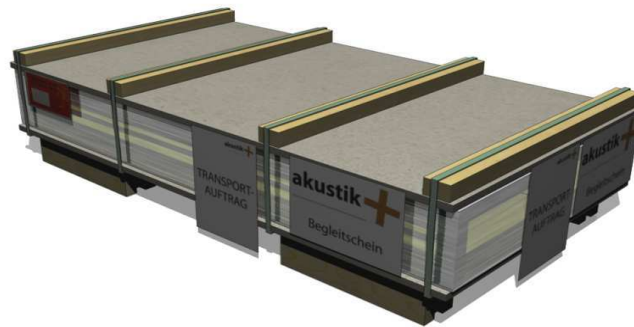

Verpackungstyp / Type of packaging 03

Ansicht / View:

Aufbau / Build up

Beschreibung / Explanation	Stk. / Pcs.	Format	Gewicht / Weight
Kanthölzer / square timbers	4	gleich Abdeckplatte / same as top panel chipboard	2,4kg/lfm / per meter
Abdeckplatten 18mm FPY Roh / top panel chipboard 18mm FPY raw	2	40mm Ware / good	12,60 kg/m ²
Schaumstofffolie / foam plastic foil	2		
Warenbegleitschein mit Warenidentifikation / goods receipt slip with identification of good	2	A4 quer / DIN A4 landscape formate	
Transportauftrag / transfer order	2	A4 hoch / DIN A4 portrait formate	
PET-Band mit Kantenschoner (ab 500mm Stahlbänder)/ PET-tape with edge protector (up to 500mm steel strips)	4		0,03kg/lfm / per meter
Wickelfolie mit Kantenschoner / winding film with edge protector	4		
Kanthölzer / square timbers	5		7kg/lfm / per meter
Ware / good	max. 60		
Lieferschein / delivery note	1		