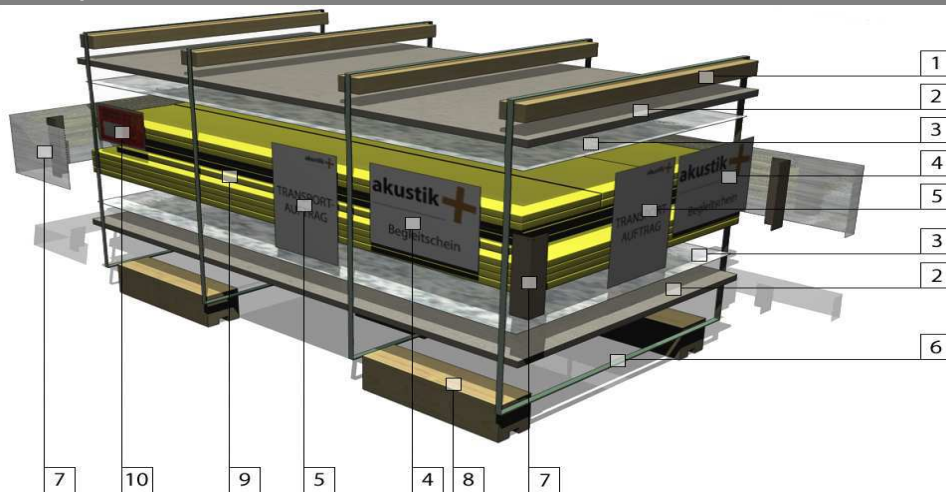

Verpackungstyp / Type of packaging 03

Ansicht / View:

Aufbau / Build up

Beschreibung / Explanation	Stk. / Pcs.	Format	Gewicht / Weight
Kanthölzer / square timbers	4	gleich Abdeckplatte / same as top panel chipboard	2,4kg/lfm / per meter
Abdeckplatten 18mm FPY Roh / top panel chipboard 18mm FPY raw	2	40mm Ware / good	12,60 kg/m ²
Schaumstofffolie / foam plastic foil	2		
Warenbegleitschein mit Warenidentifikation / goods receipt slip with identification of good	2	A4 quer / DIN A4 landscape formate	
Transportauftrag / transfer order	2	A4 hoch / DIN A4 portrait formate	
PET-Band mit Kantenschoner (ab 500mm Stahlbänder)/ PET-tape with edge protector (up to 500mm steel strips)	4		0,03kg/lfm / per meter
Wickelfolie mit Kantenschoner / winding film with edge protector	4		
Kanthölzer / square timbers	5		7kg/lfm / per meter
Ware / good	max. 60		
Lieferschein / delivery note	1		